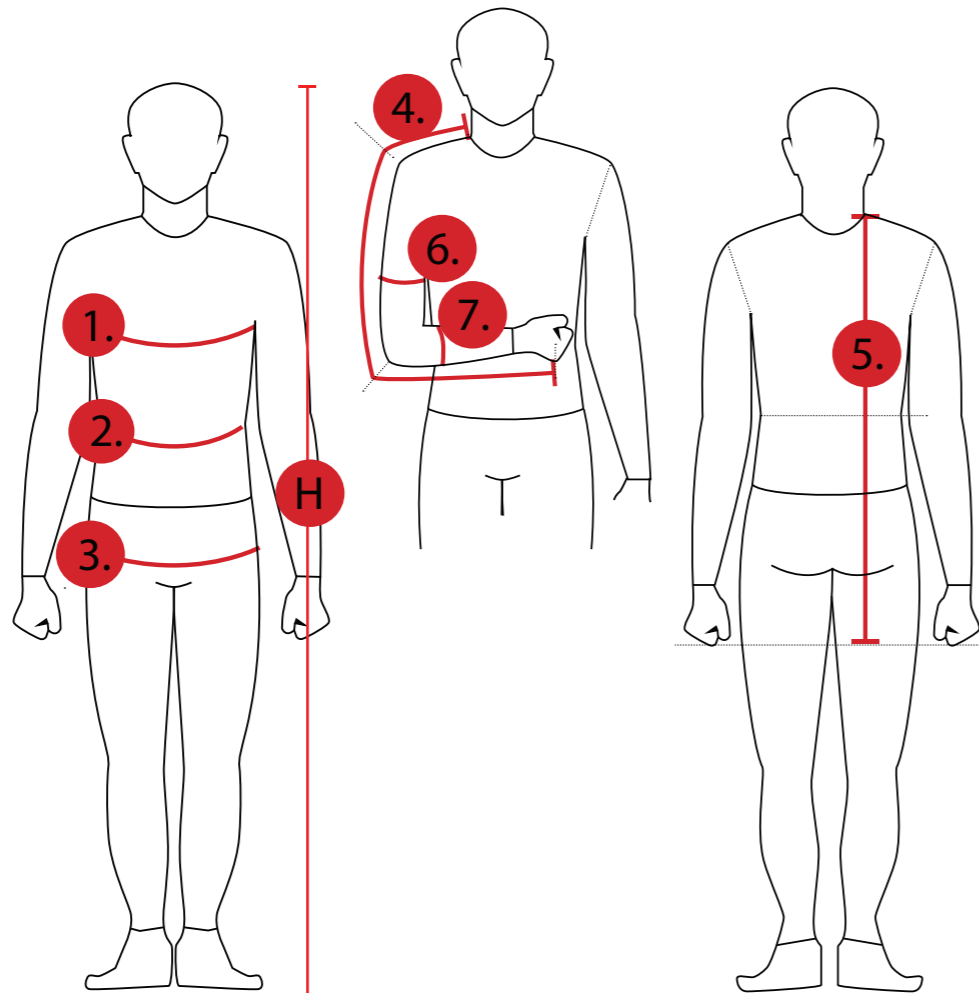

Size chart KT Prime and KT Prone Jackets

Women

Size (cm)	34	36	38	40	42	44	46	48	50
H	158	160	162	164	166	168	170	172	174
1	81	85	89	93	97	101	107	113	119
2	64	68	72	76	80	84	90	96	102
3	85	89	93	97	101	105	111	117	123
4	78,6	79,9	81,2	82,5	83,8	85,1	86,4	87,7	89
5	71	72	73	74	75	76	77	78	79
6	27,5	29	30,5	32	33,5	35	36,5	38	39,5
7	24,5	25,5	26,5	27,5	28,5	29,5	30,5	31,5	32,5

Men

Size (cm)	44	46	48	50	52	54	56	58	60	62
H	175	177	179	181	183	185	187	189	191	193
1	88	92	96	100	104	108	112	116	120	124
2	76	80	84	88	92	97	102	107	112	117
3	90	94	98	102	106	110	114	118	122	126
4	87,2	88,4	89,6	90,8	92	93,2	94,4	95,6	96,8	98
5	78	79	80	81	82	83	84	85	86	87
6	37	38,5	40	41,5	43	44	45	46	47	48
7	32	33	34	35	36	36,8	37,6	38,4	39,2	40

1. Circumference around chest
2. Circumference around waist
3. Circumference around hip
4. Measure from the neck, over the shoulder over the elbow to the knuckles
5. Measure from the shoulder at the neck to the knuckles
6. Circumference around upper arm
7. Circumference around arm below elbow
- H. Height

Men, short sizes

Size (cm)	21	22	23	24	25	26	27	28	29	30
H	167	169	171	173	175	177	179	181	183	185
1	88	92	96	100	104	108	112	116	120	124
2	76	80	84	88	92	97	102	107	112	117
3	90	94	98	102	106	110	114	118	122	126
4	83,2	84,4	85,6	86,8	88	89,2	90,4	91,6	92,8	94
5	74	75	76	77	78	79	80	81	82	83
6	37	38,5	40	41,5	43	44	45	46	47	48
7	32	33	34	35	36	36,8	37,6	38,4	39,2	40