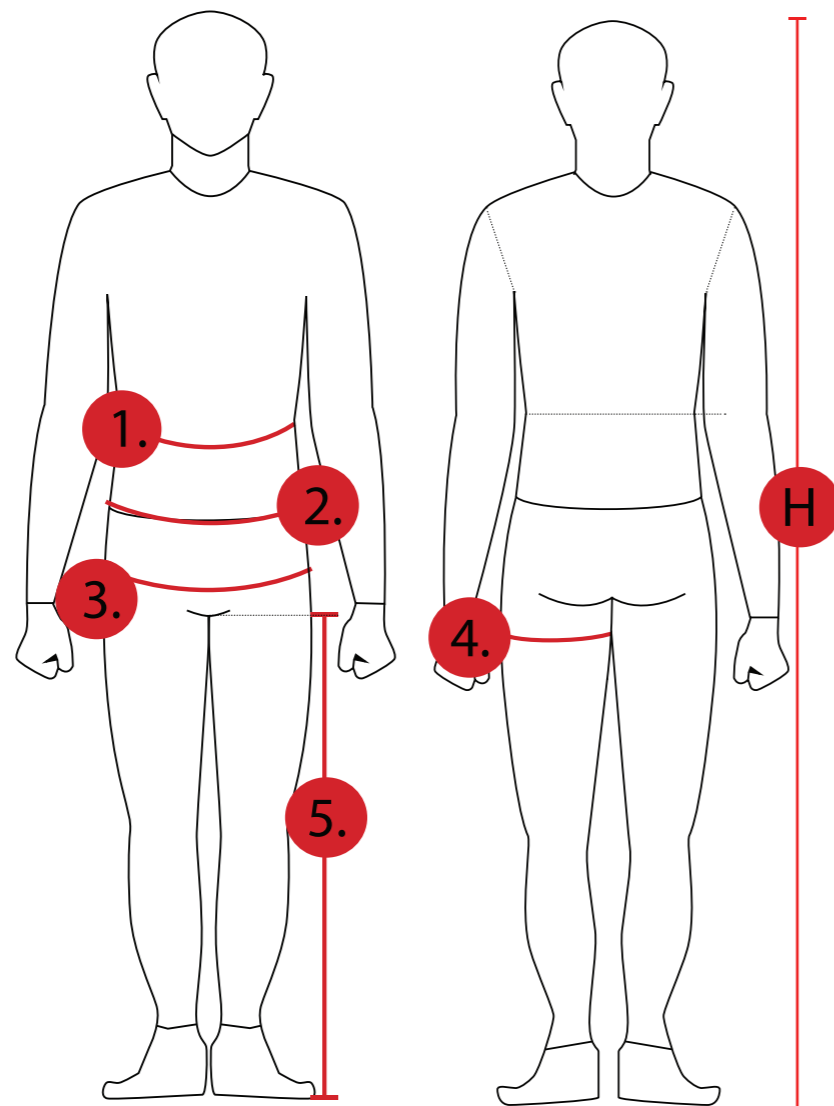

Size chart KT Prime Trousers

Women

Size (cm)	34	36	38	40	42	44	46	48	50
H	158	160	162	164	166	168	170	172	174
1	64	68	72	76	80	84	90	96	102
2	77	81	85	89	93	97	103	109	115
3	85	89	93	97	101	105	111	117	123
4	49	51,5	54	56,5	59	61,5	64	66,5	69
5	75	76	77	78	79	80	81	82	83

Men

Size (cm)	44	46	48	50	52	54	56	58	60	62
H	175	177	179	181	183	185	187	189	191	193
1	76	80	84	88	92	97	102	107	112	117
2	83	87	91	95	99	104	108	113	117	121,5
3	90	94	98	102	106	110	114	118	122	126
4	52	54,5	57	59,5	62	64	66	68	70	72
5	82,5	83,5	84,5	85,5	86,5	87,5	88,5	89,5	90,5	91,5

1. Circumference around waist
2. Circumference 10cm under waist line
3. Circumference around hip
4. Around thigh
5. Inseam length with shootingboots on
- H. Height

Men, short sizes

Size (cm)	21	22	23	24	25	26	27	28	29	30
H	167	169	171	173	175	177	179	181	183	185
1	76	80	84	88	92	97	102	107	112	117
2	83	87	91	95	99	104	108	113	117	121,5
3	90	94	98	102	106	110	114	118	122	126
4	52	54,5	57	59,5	62	64	66	68	70	72
5	78,5	79,5	80,5	81,5	82,5	83,5	84,5	85,5	86,5	87,5

Men, long sizes

Size (cm)	90	94	98	102	106	110	114	118	122	126
H	183	185	187	189	191	193	195	197	199	201
1	76	80	84	88	92	97	102	107	112	117
2	83	87	91	95	99	104	108	113	117	121,5
3	90	94	98	102	106	110	114	118	122	126
4	52	54,5	57	59,5	62	64	66	68	70	72
5	86,5	87,5	88,5	89,5	90,5	91,5	92,5	93,5	94,5	95,5