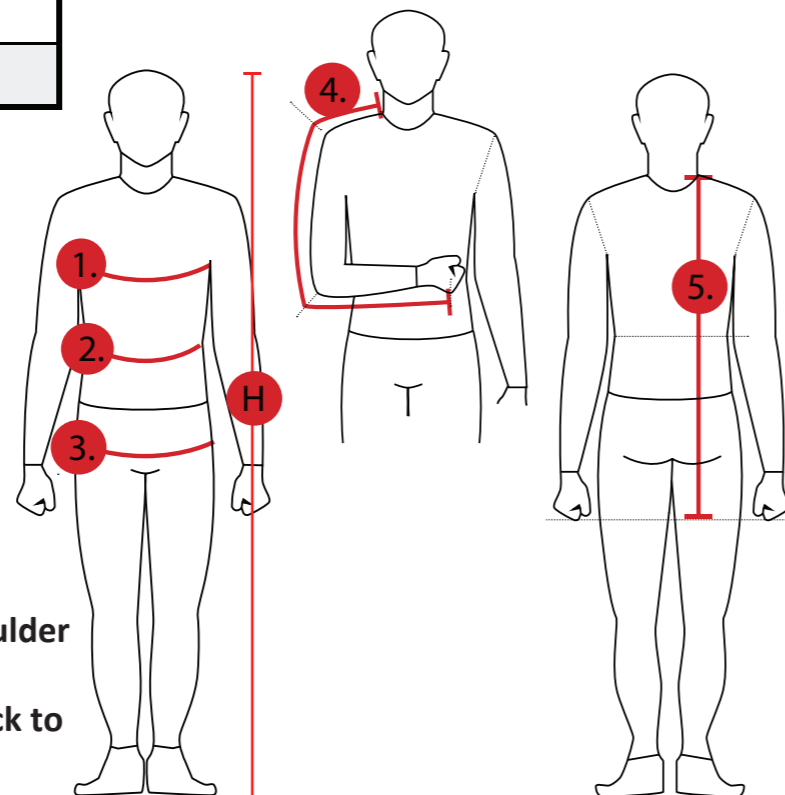

## Men

Size (cm)	44	46	48	50	52	54	56	58	60	62
H	175	177	179	181	183	185	187	189	191	193
1	89	93	97	101	105	109	113	117	121	125
2	74	78	82	86	90	95	100	105	110	115
3	92	96	100	104	108	112	116	120	124	128
4	88	89,5	91	92,5	94	95,5	97	98,5	100	101,5
5	78	79	80	81	82	83	84	85	86	87

## Junior

Size (cm)	150	160	170
H	152	162	172
1	75	80	90
2	67	70	73
3	80	85,5	91
4	76	82	88
5	69	73	78

## Men, short sizes

Size (cm)	21	22	23	24	25	26	27	28	29	30
H	167	169	171	173	175	177	179	181	183	185
1	89	93	97	101	105	109	113	117	121	125
2	74	78	82	86	90	95	100	105	110	115
3	92	96	100	104	108	112	116	120	124	128
4	84	85,5	87	88,5	90	91,5	93	94,5	96	97,5
5	74	75	76	77	78	79	80	81	82	83

1. Circumference around chest
  2. Circumference around waist
  3. Circumference around hip
  4. Measure from the neck, over the shoulder over the elbow to the knuckles
  5. Measure from the shoulder at the neck to the knuckles
- H. Height