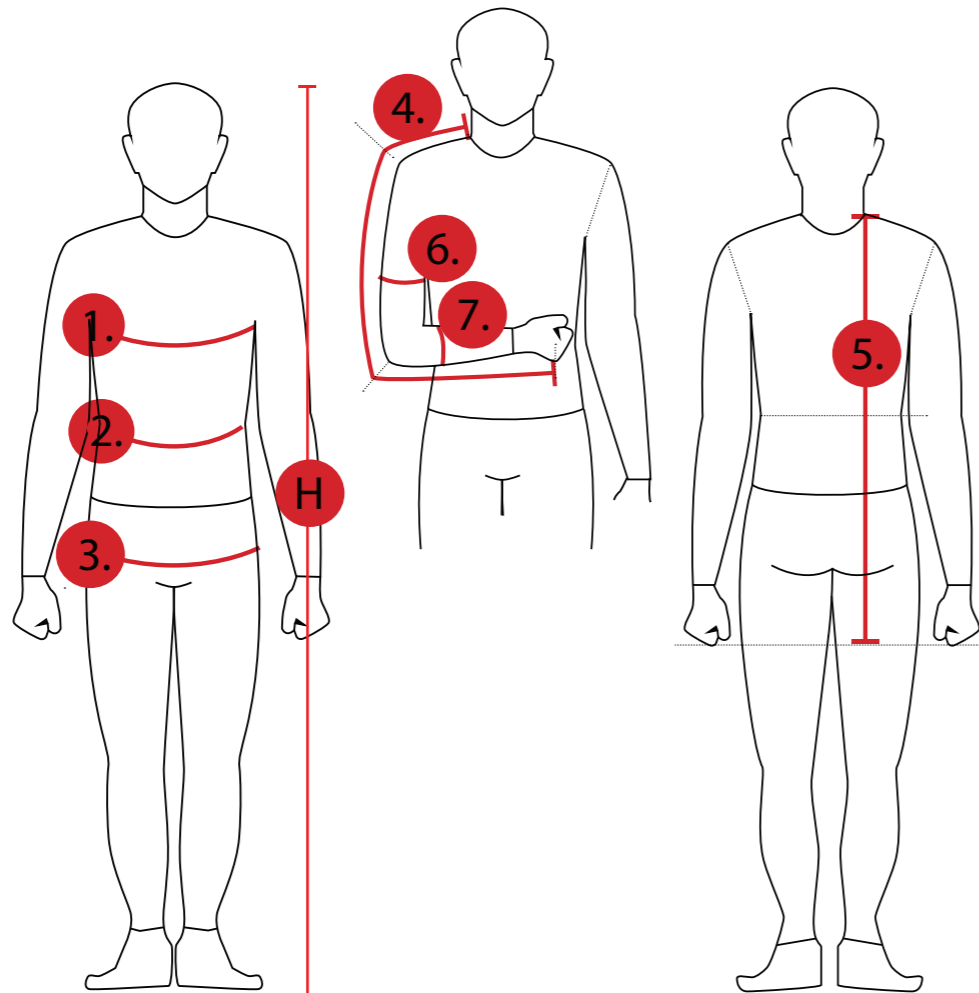

Size chart KT Prime Jackets

Women

Size (cm)	34	36	38	40	42	44	46	48	50
H	158	160	162	164	166	168	170	172	174
1	81	85	89	93	97	101	107	113	119
2	64	68	72	76	80	84	90	96	102
3	85	89	93	97	101	105	111	117	123
4	78,6	79,9	81,2	82,5	83,8	85,1	86,4	87,7	89
5	71	72	73	74	75	76	77	78	79
6	27,5	29	30,5	32	33,5	35	36,5	38	39,5
7	24,5	25,5	26,5	27,5	28,5	29,5	30,5	31,5	32,5

Men

Size (cm)	44	46	48	50	52	54	56	58	60	62
H	175	177	179	181	183	185	187	189	191	193
1	88	92	96	100	104	108	112	116	120	124
2	76	80	84	88	92	97	102	107	112	117
3	90	94	98	102	106	110	114	118	122	126
4	87,2	88,4	89,6	90,8	92	93,2	94,4	95,6	96,8	98
5	78	79	80	81	82	83	84	85	86	87
6	37	38,5	40	41,5	43	44	45	46	47	48
7	32	33	34	35	36	36,8	37,6	38,4	39,2	40

1. Circumference around chest
2. Circumference around waist
3. Circumference around hip
4. Measure from the neck, over the shoulder over the elbow to the knuckles
5. Measure from the shoulder at the neck to the knuckles
6. Circumference around upper arm
7. Circumference around arm below elbow
- H. Height

Men, short sizes

Size (cm)	21	22	23	24	25	26	27	28	29	30
H	167	169	171	173	175	177	179	181	183	185
1	88	92	96	100	104	108	112	116	120	124
2	76	80	84	88	92	97	102	107	112	117
3	90	94	98	102	106	110	114	118	122	126
4	83,2	84,4	85,6	86,8	88	89,2	90,4	91,6	92,8	94
5	74	75	76	77	78	79	80	81	82	83
6	37	38,5	40	41,5	43	44	45	46	47	48
7	32	33	34	35	36	36,8	37,6	38,4	39,2	40