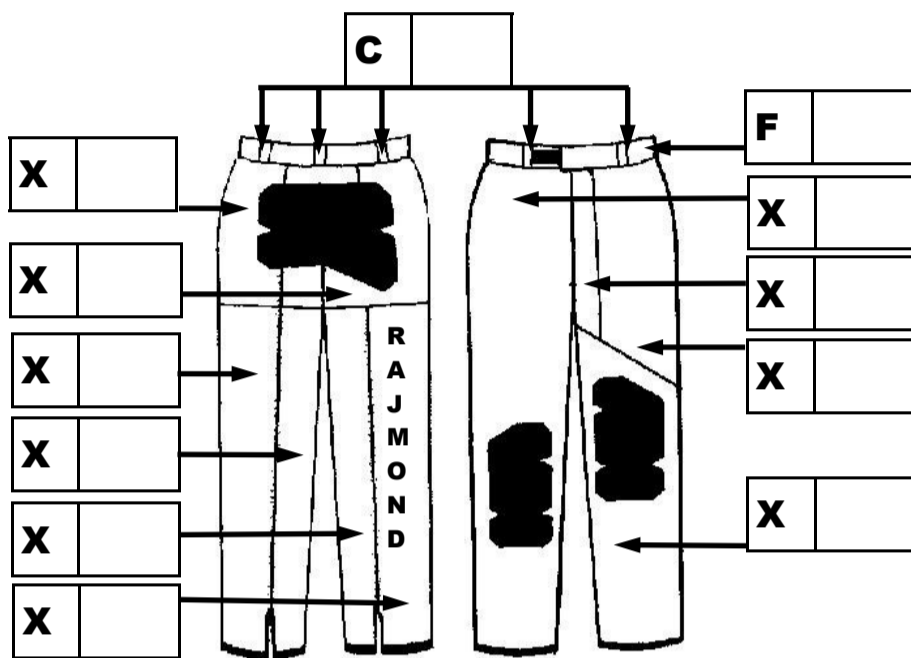

### HL (MATERIAL: CANVAS/FABRIC)

JAG VILL HA  
STANDARD  
FÄRGER:

SVART-VIT-GUL  
SVART-VIT-RÖD  
SVART-VIT-BLÅ

REVÄREN PÅ SIDAN  
(7 cm bred) FÄRG: C1 - C3

FORM PÅ MAGE

FORM PÅ RYGG

FORM PÅ HÖFTERNA

MÄTT ÖVER  
UNDERSTÄLL OCH  
SKYTTETRÖJA MEN  
UTAN SKYTTEBYXOR!!