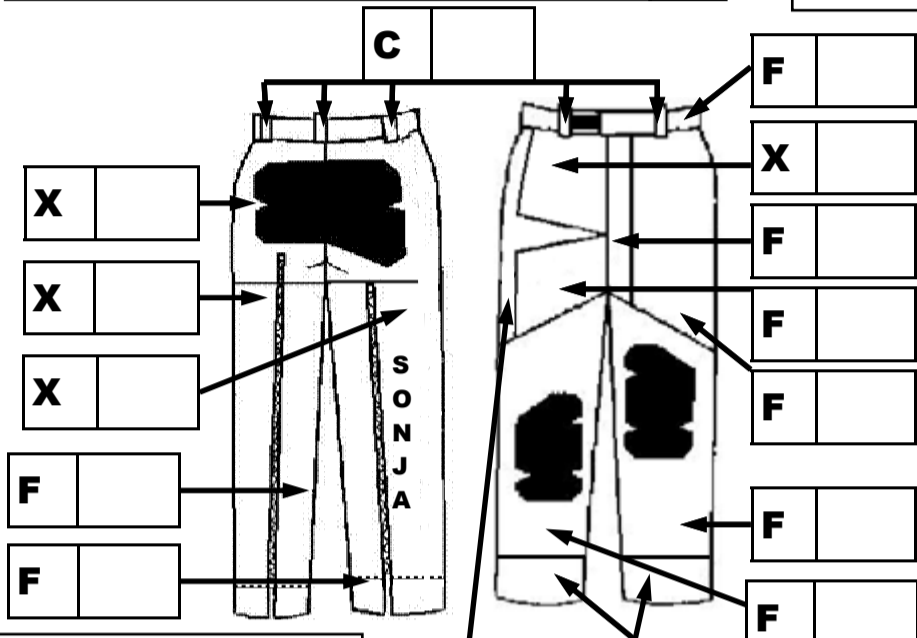

### HL (MATERIAL: CANVAS/FABRIC)

JAG VILL HA  
STANDARD  
FÄRGER:

SVART-VIT-GUL  
SVART-VIT-RÖD  
SVART-VIT-BLÅ

REVÄREN PÅ SIDAN  
(7 cm bred) FÄRG: C1 - C3

FORM PÅ MAGE

FORM PÅ RYGG

FORM PÅ HÖFTERNA

MÄTT ÖVER  
UNDERSTÄLL OCH  
SKYTTETRÖJA MEN  
UTAN SKYTTEBYXOR!!