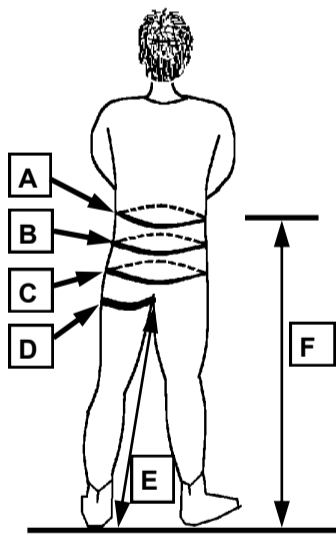

### HL (MATERIAL: CANVAS/FABRIC)

JAG VILL HA  
STANDARD  
FÄRGER:

SVART-VIT-GUL  
SVART-VIT-RÖD  
SVART-VIT-BLÅ

REVÄREN PÅ SIDAN  
(7 cm bred) FÄRG: C1 - C3

FORM PÅ MAGE

FORM PÅ RYGG

FORM PÅ HÖFTERNA

MÄTT ÖVER  
UNDERSTÄLL OCH  
SKYTTETRÖJA MEN  
UTAN SKYTTEBYXOR!!