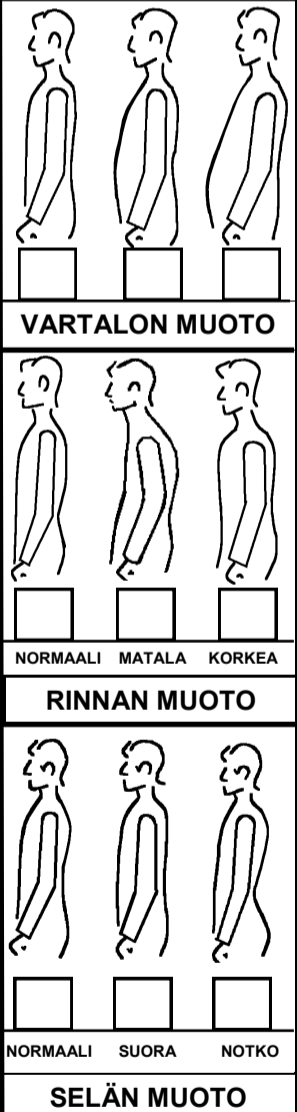

OIKEA KÄTINEN  
 VASEN KÄTINEN

MIES  
 NAINEN

JOS ALLE 20 V.

IKÄ: \_\_\_\_\_ VUOTTA

MATERIAALI	X 1,2 mm CANVAS	C CLARINO	L NAHKA	TERE RASTITA
VÄRI				
VALKOINEN	X O	—	L O	
MUSTA	X 1	C 1	L 1	
HARMAA	—	C 2	L 2	
PUNAINEN	—	C 3	L 3	
ORANSSI	—	—	L 4	
VIOLETTI	—	—	L 5	
SININEN	—	—	L 6	
LIME	—	—	L 8	
KELTAINEN	—	—	L 9	

VÄRI ↑  
 M A K S  
 8  
 K I R J A I N T A

OTA MITAT ILMAN AMPUMAHOUSUJA, MUTTA ALUSASUN JA VÄLIP AidAN PÄÄLTÄ

	S	K	E
1. RINNAN YMPÄRYS SUURIMMALTA KOHDALTA.			
2. VYÖTÄRÖN YMPÄRYS.			
3. LANTION YMPÄRYS SUURIMMALTA KOHDALTA.			
4. OLAN YMPÄRYS (Q-PISTE / KAINALO / Q-PISTE).			
5. OLKAVARREN YMPÄRYS SUURIMMALTA KOHDALTA.			
6. KYYNÄRVARREN YMPÄRYS SUURIMMALTA KOHDALTA.			
7. KAULANJUURESTA Q-PISTEeseen.			
8. KAULANJUURESTA Q-PISTEEN KAUTTA KYYNÄRPÄÄHÄN.			
9. KAULANJUURI -> Q-PISTE -> KYYNÄRPÄÄ -> RYSTYNYN.			
10. OLALTA KAULANJUURESTA VYÖTÄRÖLLE (KATSO KUVA!).			
11. OLALTA KAULANJUURESTA RYSTYSTEN TASALLE (KUVA!).			
12. HARTIOIDEN LEVEYS Q-PISTEIDEN VÄLILLÄ.			
13. SELÄN LEVEYS.			
14. KESKISELÄSTÄ KYYNÄRPÄÄHÄN (KATSO KUVA!).			