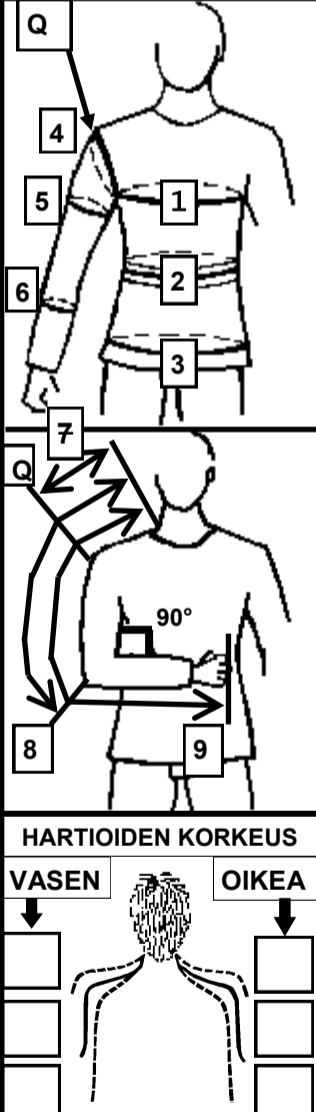

OIKEA KÄTINEN  
 VASEN KÄTINEN

MIES  
 NAINEN

JOS ALLE 20 V.

IKÄ: \_\_\_\_\_ VUOTTA

MATERIAALI	X 1,2 mm CANVAS	C CLARINO	L NAHKA	TERE RASTITA
VÄRI				
VALKOINEN	X O	—	L O	
MUSTA	X 1	C 1	L 1	
HARMAA	—	C 2	L 2	
PUNAINEN	—	C 3	L 3	
ORANSSI	—	—	L 4	
VIOLETTI	—	—	L 5	
SININEN	—	—	L 6	
LIME	—	—	L 8	
KELTAINEN	—	—	L 9	

VÄRI ↑  
 M A K S  
 8  
 K I R J A I N T A

OTA MITAT ILMAN AMPUMAHOUSUJA, MUTTA ALUSASUN JA VÄLIP AidAN PÄÄLTÄ

	S	K	E
1. RINNAN YMPÄRYS SUURIMMALTA KOHDALTA.			
2. VYÖTÄRÖN YMPÄRYS.			
3. LANTION YMPÄRYS SUURIMMALTA KOHDALTA.			
4. OLAN YMPÄRYS (Q-PISTE / KAINALO / Q-PISTE).			
5. OLKAVARREN YMPÄRYS SUURIMMALTA KOHDALTA.			
6. KYYNÄRVARREN YMPÄRYS SUURIMMALTA KOHDALTA.			
7. KAULANJUURESTA Q-PISTEeseen.			
8. KAULANJUURESTA Q-PISTEEN KAUTTA KYYNÄRPÄÄHÄN.			
9. KAULANJUURI -> Q-PISTE -> KYYNÄRPÄÄ -> RYSTYNYN.			
10. OLALTA KAULANJUURESTA VYÖTÄRÖLLE (KATSO KUVA!).			
11. OLALTA KAULANJUURESTA RYSTYSTEN TASALLE (KUVA!).			
12. HARTIOIDEN LEVEYS Q-PISTEIDEN VÄLILLÄ.			
13. SELÄN LEVEYS.			
14. KESKISELÄSTÄ KYYNÄRPÄÄHÄN (KATSO KUVA!).			