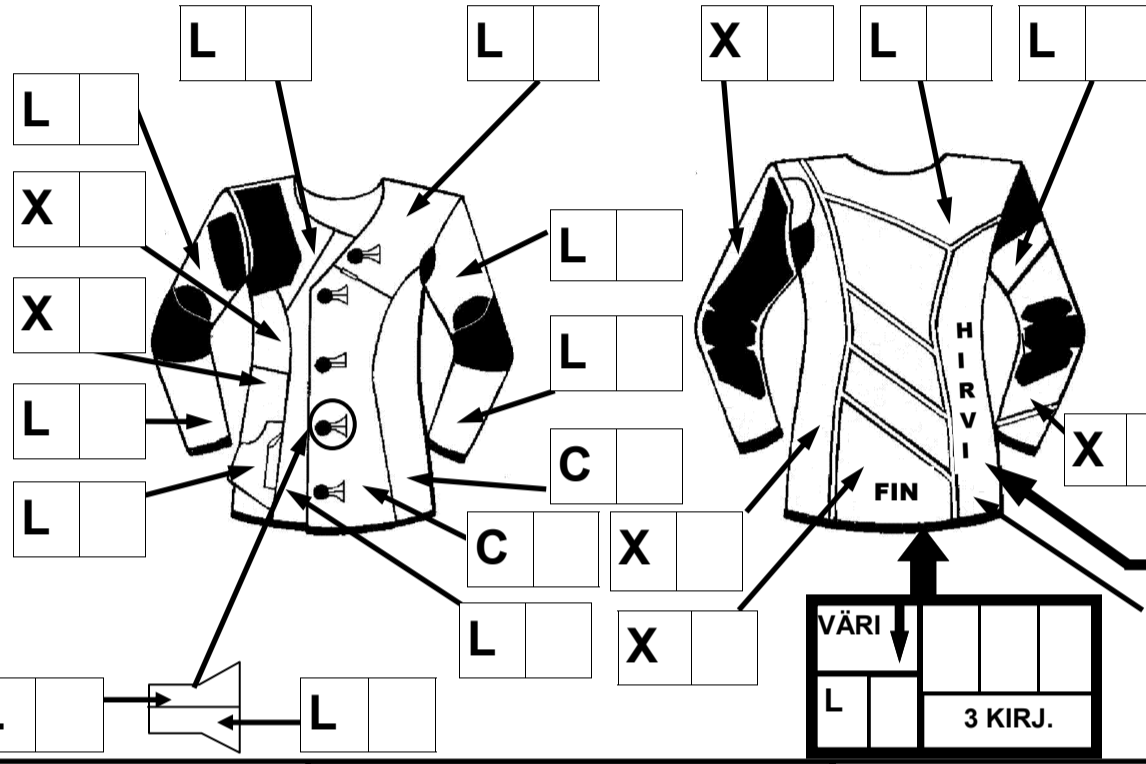

OY TEEMA LINE LTD

TEL: +358 - 3 - 4246 2700
FAX: +358 - 3 - 4246 2718
info@thune.fi
www.kurtthune.com

© OY TEEMA LINE LTD 14.05.2012 KT

TILAUSKAAVAKE

PVM: ___/___/20___

2012
J08 J09 FIN

JÄTÄ TÄMÄ ALUE TYHJÄKSI

KIRJOITA TIKKUKIRJAIMIN

1 2 3 4 5 7 A B C G

KÄYTÄN AMPUMAHOUSUJA

KYLLÄ
EI

PAINO kg

PITUUS cm

TAKIN KOKO

MERKITSE TAKIN MALLI ↓

3-ASENTO (J08)

PYSTY (J09)

HALUAN VAKIO-VÄRITYKSEN

MUSTA/VALKOINEN/HARMAA/PUNAINEN/SININEN

MUSTA/VALKOINEN/HARMAA/KELTAINEN

PYSTYTAKKI HIHNA-PIDIKKEELLÄ

PYSTYTAKKI HIHNA-PIDIKKEELLÄ JA OIKEAN KYYNÄRPÄÄN TOPPAUKSELLA

OIKEA KÄTINEN
VASEN KÄTINEN

MIES
NAINEN

JOS ALLE 20 V.

IKÄ: _____ VUOTTA

MATERIAALI	X 1,2 mm CANVAS	C CLARINO	L NAHKA	TERE RASTITA
VÄRI				
VALKOINEN	X O	—	L O	
MUSTA	X 1	C 1	L 1	
HARMAA	—	C 2	L 2	
PUNAINEN	—	C 3	L 3	
ORANSSI	—	—	L 4	
VIOLETTI	—	—	L 5	
SININEN	—	—	L 6	
LIME	—	—	L 8	
KELTAINEN	—	—	L 9	

VÄRI ↑
M A K S
8
K I R J A I N T A