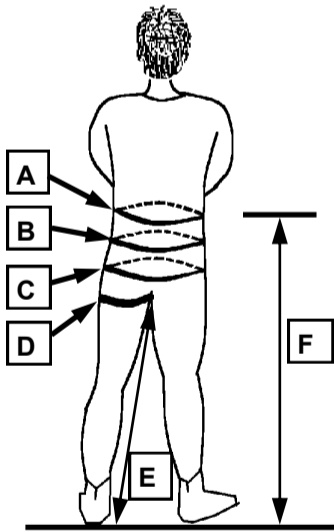

MATERIAALI	X 1.2 mm CANVAS	F 0.9 mm CANVAS	C CLA- RINO	TERE EI HL!
VÄRI				
VALKOINEN	X 0	F 0	—	
MUSTA	X 1	F 1	C 1	
HARMAA	—	F 2	C 2	
PUNAINEN	—	F 3	C 3	
ORANSSI	—	F 4	—	
LUUMU	—	F 5	—	
SININEN	—	F 6	—	
LIME	—	F 8	—	
KELTAINEN	—	F 9	—	

OIKEA KÄTINEN		MIES TAI NAINEN		PAINO kg	kg
VASEN KÄTINEN				PITUUS cm	cm
JOS IKÄ ALLE 20v, IKÄSI:				VUOTTA	
KÄYTÄTKÖ VYÖTÄ?		KYLLÄ		(VYÖT. PAKSUUS 2.5 mm)	
		EI		(VYÖT. PAKSUUS 3.5 mm)	

ÄLÄ KIRJOITA TÄHÄN OSAAN!

MERKITSE MITAT TÄHÄN	cm	S	K	E
A. VYÖTÄRÖN YMPÄRYS				
B. LANTION YMPÄRYS 10 cm VYÖTÄRÖN ALAPUOLELTA				
C. LANTION YMPÄRYS SUURIMMALTA KOHDALTA				
D. REIDEN YMPÄRYS SUURIMMALTA KOHDALTA				
E. SISÄMITTA LATTIAAN KENGÄT JALASSA				
F. VYÖTÄRÖLTÄ LATTIAAN KENGÄT JALASSA				

TIETOJA VALMISTAJALLE AMPUMA-ASENNOSTA, RUUMIINRAKENTEESTA YMS:

OY TEEMA LINE LTD REMARKS:
KIRJ. _____ kpl.

NIMI _____

OSOITE _____

POSTINUMERO _____ KUNTA _____

MAA _____ SUOMI

PUHELIN _____

FAKSI _____

E-MAIL _____

ALLEKIRJOITUS _____

HUOM!! ↓ MITTAAJAN NIMI ↓

JÄLLEENMYYJÄSI: