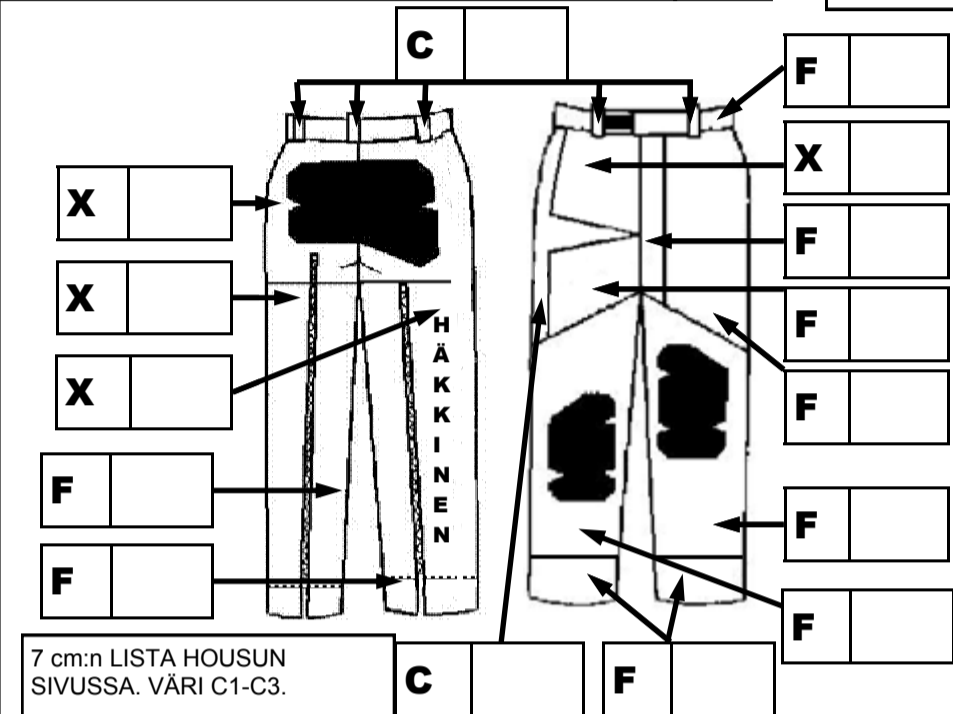

OY TEEMA LINE LTD

KUTOMONKUJA 2 E 1
FI-30100 FORSSA, FINLAND
TEL: +358 - 3 - 4246 2700
FAX: +358 - 3 - 4246 2718
info@thune.fi
www.kurtthune.com

CANVAS-PRO, HL

PVM: ___/___/201__

2012
P32, P01
FIN

JÄTÄ TÄMÄ
ALUE
TYHJÄKSI!

KIRJOITA TIKKUKIRJAIMIN 1 2 3 4 5 7 A B C G X

CANVAS-PRO (MATERIAALI: CANVAS/CANVAS)

HALUAN VAKIOVÄRITYKSEN:
MUSTA-VALK-HARM-SINI PUNAISELLA TEREELLÄ

TEKSTI OIKEAAN
TAKALAHKEESEEN
Enint. 8 kirjainta pystysuunnassa

VÄRI: L

HL (MATERIAALI: CANVAS/FABRIC)

HALUAN VAKIOVÄRITYKSEN:	MUSTA-VALK-KELT	
	MUSTA-VALK-PUN	
	MUSTA-VALK-SINI