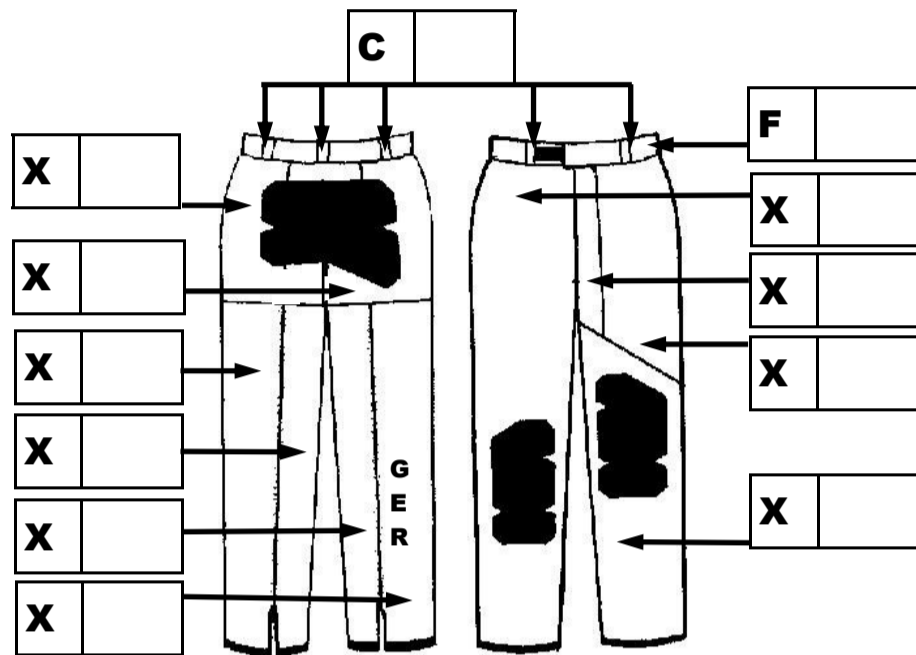

OY TEEMA LINE LTD

KUTOMONKUJA 2 E 1
FI-30100 FORSSA, FINLAND
TEL: +358 - 3 - 4246 2700
FAX: +358 - 3 - 4246 2718
info@thune.fi
www.kurtthune.com

CANVAS-PRO, HL

PVM: ___/___/201__

2012
P32, P01
FIN

JÄTÄ TÄMÄ
ALUE
TYHJÄKSI!

KIRJOITA TIKKUKIRJAIMIN 1 2 3 4 5 7 A B C G X

CANVAS-PRO (MATERIAALI: CANVAS/CANVAS)

HALUAN VAKIOVÄRITYKSEN:
MUSTA-VALK-HARM-SINI PUNAISELLA TEREELLÄ

TEKSTI OIKEAAN
TAKALAHKEESEEN
Enint. 8 kirjainta pystysuunnassa

VÄRI: L

HL (MATERIAALI: CANVAS/FABRIC)

HALUAN VAKIOVÄRITYKSEN:	MUSTA-VALK-KELT	
	MUSTA-VALK-PUN	
	MUSTA-VALK-SINI