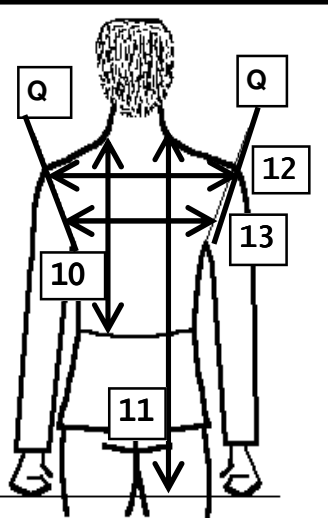

VÄRI	↑
L	
M	
K	
I	
R	
J	
A	
I	
N	
T	
A	

NAPIT: MUSTA tai VALKOINEN

VÄRI ↓
 L 3 KIRJ.

VARTALON MUOTO

RINNAN MUOTO

SELÄN MUOTO

MERKITSE LAUKAISUKÄDEN ASENTO!

14. MITTAA PYSTYAMPUMA-ASENNOSSA

OTA MITAT ILMAN AMPUMAHOUSUJA, MUTTA ALUSASUN JA VÄLIP AidAN PÄÄLTÄ

ÄLÄ KIRJOITA TÄHÄN OSAAN, KIITOS!

	S	K	E
1. RINNAN YMPÄRYS SUURIMMALTA KOHDALTA.			
2. VYÖTÄRÖN YMPÄRYS.			
3. LANTION YMPÄRYS SUURIMMALTA KOHDALTA.			
4. OLAN YMPÄRYS (Q-PISTE / KAINALO / Q-PISTE).			
5. OLKAVARREN YMPÄRYS SUURIMMALTA KOHDALTA.			
6. KYYNÄRVAREN YMPÄRYS SUURIMMALTA KOHDALTA.			
7. KAULANJUURESTA Q-PISTEeseen.			
8. KAULANJUURESTA Q-PISTEEN KAUTTA KYYNÄRPÄÄHÄN.			
9. KAULANJUURI -> Q-PISTE -> KYYNÄRPÄÄ -> RYSTYSEN.			
10. OLALTA KAULANJUURESTA VYÖTÄRÖLLE (KATSO KUVA!).			
11. OLALTA KAULANJUURESTA RYSTYSTEN TASALLE (KUVA!).			
12. HARTIOIDEN LEVEYS Q-PISTEIDEN VÄLILLÄ.			
13. SELÄN LEVEYS.			
14. KESKISELÄSTÄ KYYNÄRPÄÄHÄN (KATSO KUVA!).			