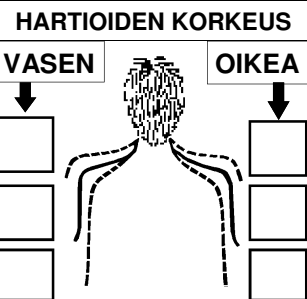

VÄRI	↑
L	
M	
K	
I	
R	
J	
A	
I	
N	
T	
A	

NAPIT: MUSTA tai VALKOINEN

VÄRI ↓
 L 3 KIRJ.

VARTALON MUOTO

RINNAN MUOTO

SELÄN MUOTO

MERKITSE LAUKAISUKÄDEN ASENTO!

14. MITTAA PYSTYAMPUMA-ASENNOSSA

OTA MITAT ILMAN AMPUMAHOUSUJA, MUTTA ALUSASUN JA VÄLIP AidAN PÄÄLTÄ

ÄLÄ KIRJOITA TÄHÄN OSAAN, KIITOS!

	S	K	E
1. RINNAN YMPÄRYS SUURIMMALTA KOHDALTA.			
2. VYÖTÄRÖN YMPÄRYS.			
3. LANTION YMPÄRYS SUURIMMALTA KOHDALTA.			
4. OLAN YMPÄRYS (Q-PISTE / KAINALO / Q-PISTE).			
5. OLKAVARREN YMPÄRYS SUURIMMALTA KOHDALTA.			
6. KYYNÄRVAREN YMPÄRYS SUURIMMALTA KOHDALTA.			
7. KAULANJUURESTA Q-PISTEeseen.			
8. KAULANJUURESTA Q-PISTEEN KAUTTA KYYNÄRPÄÄHÄN.			
9. KAULANJUURI -> Q-PISTE -> KYYNÄRPÄÄ -> RYSTYSEN.			
10. OLALTA KAULANJUURESTA VYÖTÄRÖLLE (KATSO KUVA!).			
11. OLALTA KAULANJUURESTA RYSTYSTEN TASALLE (KUVA!).			
12. HARTIOIDEN LEVEYS Q-PISTEIDEN VÄLILLÄ.			
13. SELÄN LEVEYS.			
14. KESKISELÄSTÄ KYYNÄRPÄÄHÄN (KATSO KUVA!).			