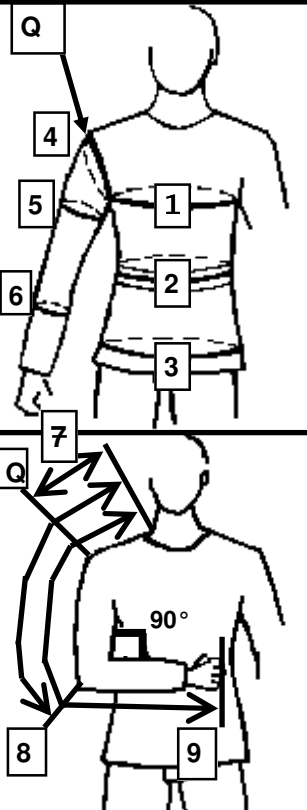

VÄRI	↑
L	
M	
K	
I	
R	
J	
A	
I	
N	
T	
A	

NAPIT: MUSTA tai VALKOINEN

VÄRI ↓
 L 3 KIRJ.

VARTALON MUOTO

RINNAN MUOTO

SELÄN MUOTO

MERKITSE LAUKAISUKÄDEN ASENTO!

14. MITTAA PYSTYAMPUMA-ASENNOSSA