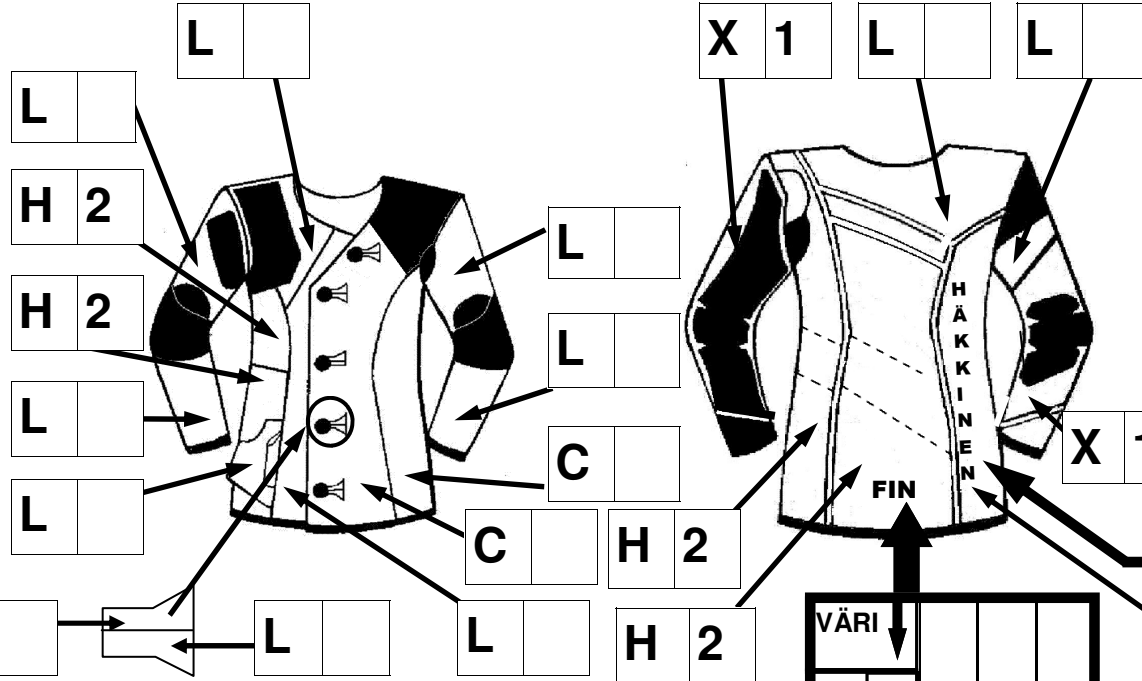

OY TEEMA LINE LTD

TEL: +358 - 3 - 4246 2700
FAX: +358 - 3 - 4246 2718
info@thune.fi
www.kurtthune.com

© OY TEEMA LINE LTD 17.10.2011 KT

X9 HYBRID/BASIC

PVM: ___/___/201__

2011
J35 FIN

JÄTÄ TÄMÄ ALUE TYHJÄKSI

KIRJOITA TIKKUKIRJAIMIN

1 2 3 4 5 7 A B C G

KÄYTÄN AMPUMAHOUSUJA
KYLLÄ ☐
EI ☐

PAINO kg

PITUUS cm

TAKIN KOKO

(MATERIAALI: HYBRID/FABRIC)

HALUAN VAKIOVÄRITYKSEN:
HARMAA-MUSTA MUSTALLA TEREELLÄ

OIKEA KÄTINEN ☐
VASEN KÄTINEN ☐

MIES tai NAINEN ☐

JOS ALLE 20 V.

IKÄ: VUOTTA

MATERIAALI	H HYBRID	X CANVAS	C CLARINO	L NAHKA	TERE RASTITA
VÄRI					↓
VALKOINEN	—	—	—	L0	
MUSTA	—	X1	C1	L1	
HARMAA	H2	—	C2	L2	
PUNAINEN	—	—	C3	L3	
VIOLETTI	—	—	—	L5	
SININEN	—	—	—	L6	
VIHREÄ	—	—	—	L8	
KELTAINEN	—	—	—	L9	

VÄRI	↑
L	
M	
K	
I	
R	
J	
A	
I	
N	
T	
A	

NAPIT: MUSTA ☐ tai VALKOINEN ☐

VÄRI ↓
L ☐ 3 KIRJ.

VARTALON MUOTO

RINNAN MUOTO

SELÄN MUOTO