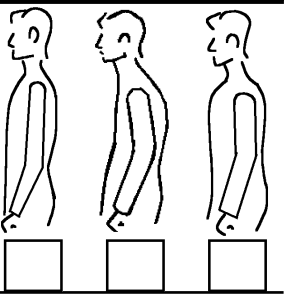

OIKEA KÄTINEN
 VASEN KÄTINEN

MIES tai NAINEN

JOS ALLE 20 V.

IKÄ: VUOTTA

MATERIAALI	H HYBRID	X CANVAS	C CLARINO	L NAHKA	TERE RASTITA
VÄRI					↓
VALKOINEN	—	—	—	L0	
MUSTA	—	X1	C1	L1	
HARMAA	H2	—	C2	L2	
PUNAINEN	—	—	C3	L3	
VIOLETTI	—	—	—	L5	
SININEN	—	—	—	L6	
VIHREÄ	—	—	—	L8	
KELTAINEN	—	—	—	L9	

VÄRI	↑
L	
M	
K	
I	
R	
J	
A	
I	
N	
T	
A	

NAPIT: MUSTA tai VALKOINEN

VÄRI ↓
 L 3 KIRJ.

VARTALON MUOTO

RINNAN MUOTO

SELÄN MUOTO

MERKITSE LAUKAISUKÄDEN ASENTO!

14. MITTAA PYSTYAMPUMA-ASENNOSSA