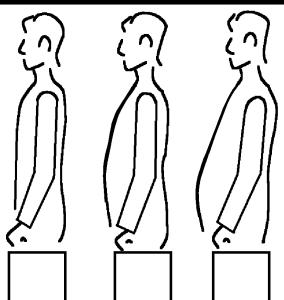

OIKEA KÄTINEN
 VASEN KÄTINEN

MIES tai NAINEN

JOS ALLE 20 V.

IKÄ: VUOTTA

MATERIAALI	H HYBRID	X CANVAS	C CLARINO	L NAHKA	TERE RASTITA
VÄRI					↓
VALKOINEN	—	—	—	L0	
MUSTA	—	X1	C1	L1	
HARMAA	H2	—	C2	L2	
PUNAINEN	—	—	C3	L3	
VIOLETTI	—	—	—	L5	
SININEN	—	—	—	L6	
VIHREÄ	—	—	—	L8	
KELTAINEN	—	—	—	L9	

VÄRI	↑
L	
M	
K	
I	
R	
J	
A	
I	
N	
T	
A	

NAPIT: MUSTA tai VALKOINEN

VÄRI ↓
 L 3 KIRJ.

VARTALON MUOTO

RINNAN MUOTO

SELÄN MUOTO

MERKITSE LAUKAISUKÄDEN ASENTO!

14. MITTAA PYSTYAMPUMA-ASENNOSSA